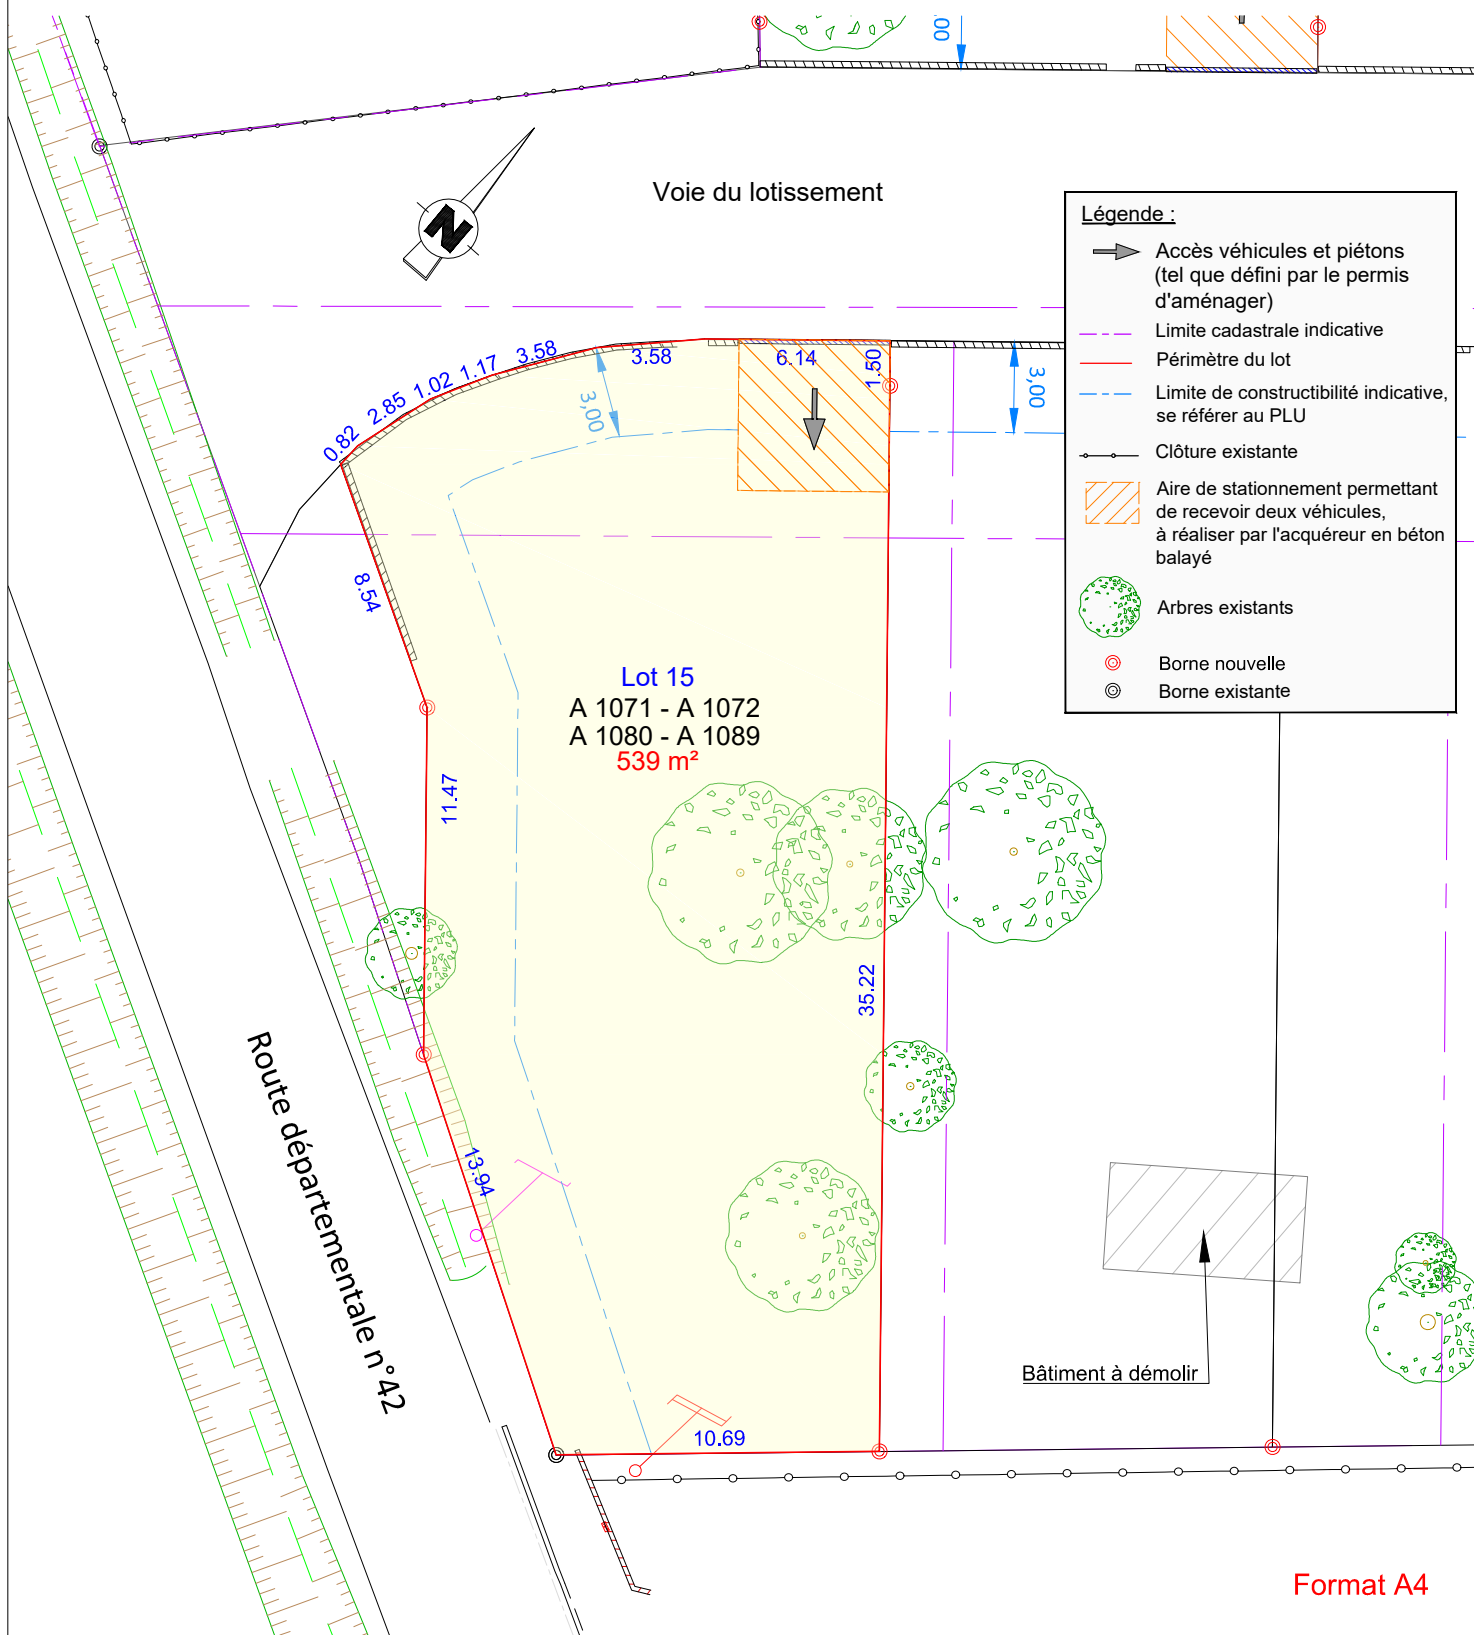

PLAN DE VENTE : Lot n°15

Lotissement "LES JARDINS D'ODETTE"

Echelle : 1/250

Dossier n° 23093

département de Haute Garonne
commune de LASSERRE PRADERE
375 Route de la Hourquette
section 438 A

n° de parcelles : 445 - 446 - 275 - 276 - 279 - 280 - 986

**n° de parcelles actualisées Lot 15 : A 1071 - A 1072 -
A 1080 - A 1089 (DMPC n°218M)**

Dressé le : 27/03/2026

Format A4

SELARL NOUAILLES
31, Rue du 8 Mai 1945
31330 MERVILLE

Tel : 09.52.94.61.06

Mail : secretariat.nouailles@gmail.com

Primaël NOUAILLES
Géomètre Expert