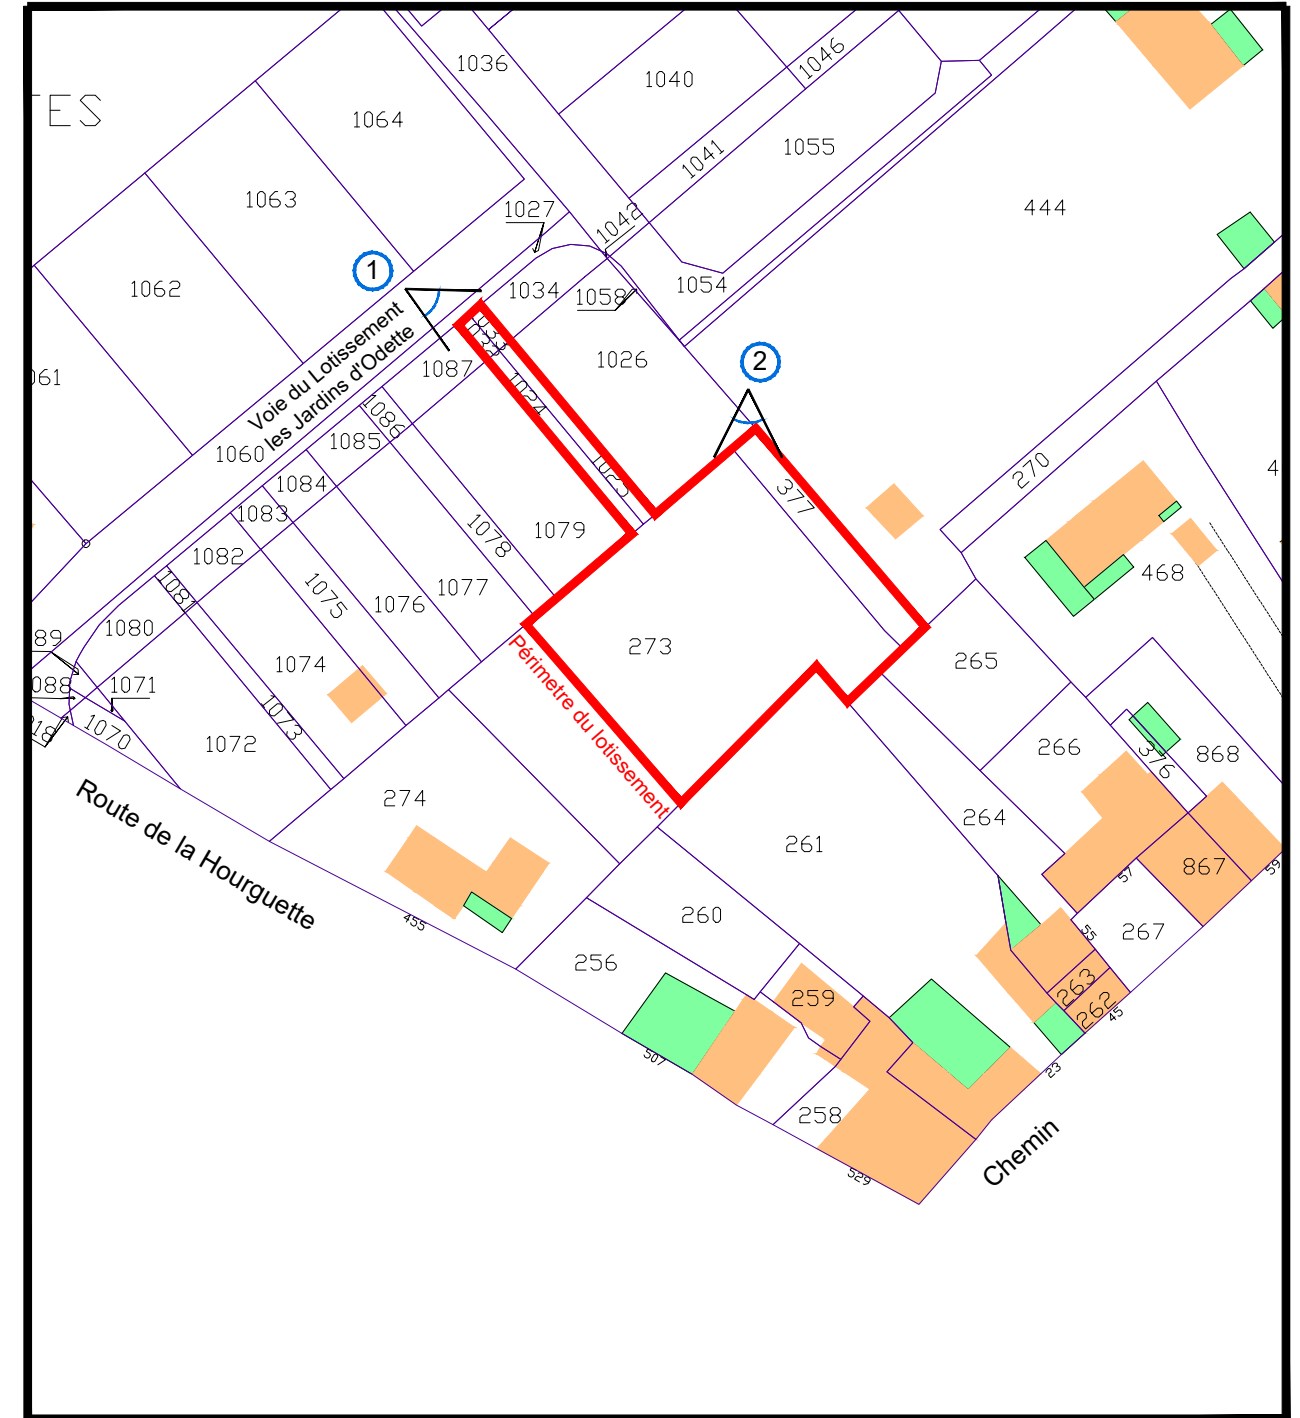

# PA1 - Plan de situation

## Lotissement "Les Jardins d'Odette 2"

Département de la Haute-Garonne  
Commune de Lasserre Pradère  
Route de la Hourquette  
Section A  
n° de parcelles : 273p, 377, 1024, 1025, 1032 et 1033

Dossier n° 25169

Dressé le : 22/12/2025

Echelle : 1/25000

Echelle : 1/1000

Prise de vue PA6

Le projet de lotissement de 2 lots, se situe sur la commune de Lasserre Pradère, route de la Hourquette. Il est desservi par la voie du lotissement "Les Jardins d'Odette".  
L'assiette du lotissement comprend les parcelles 273p, 377, 1024, 1025, 1032 et 1033 de la section A.