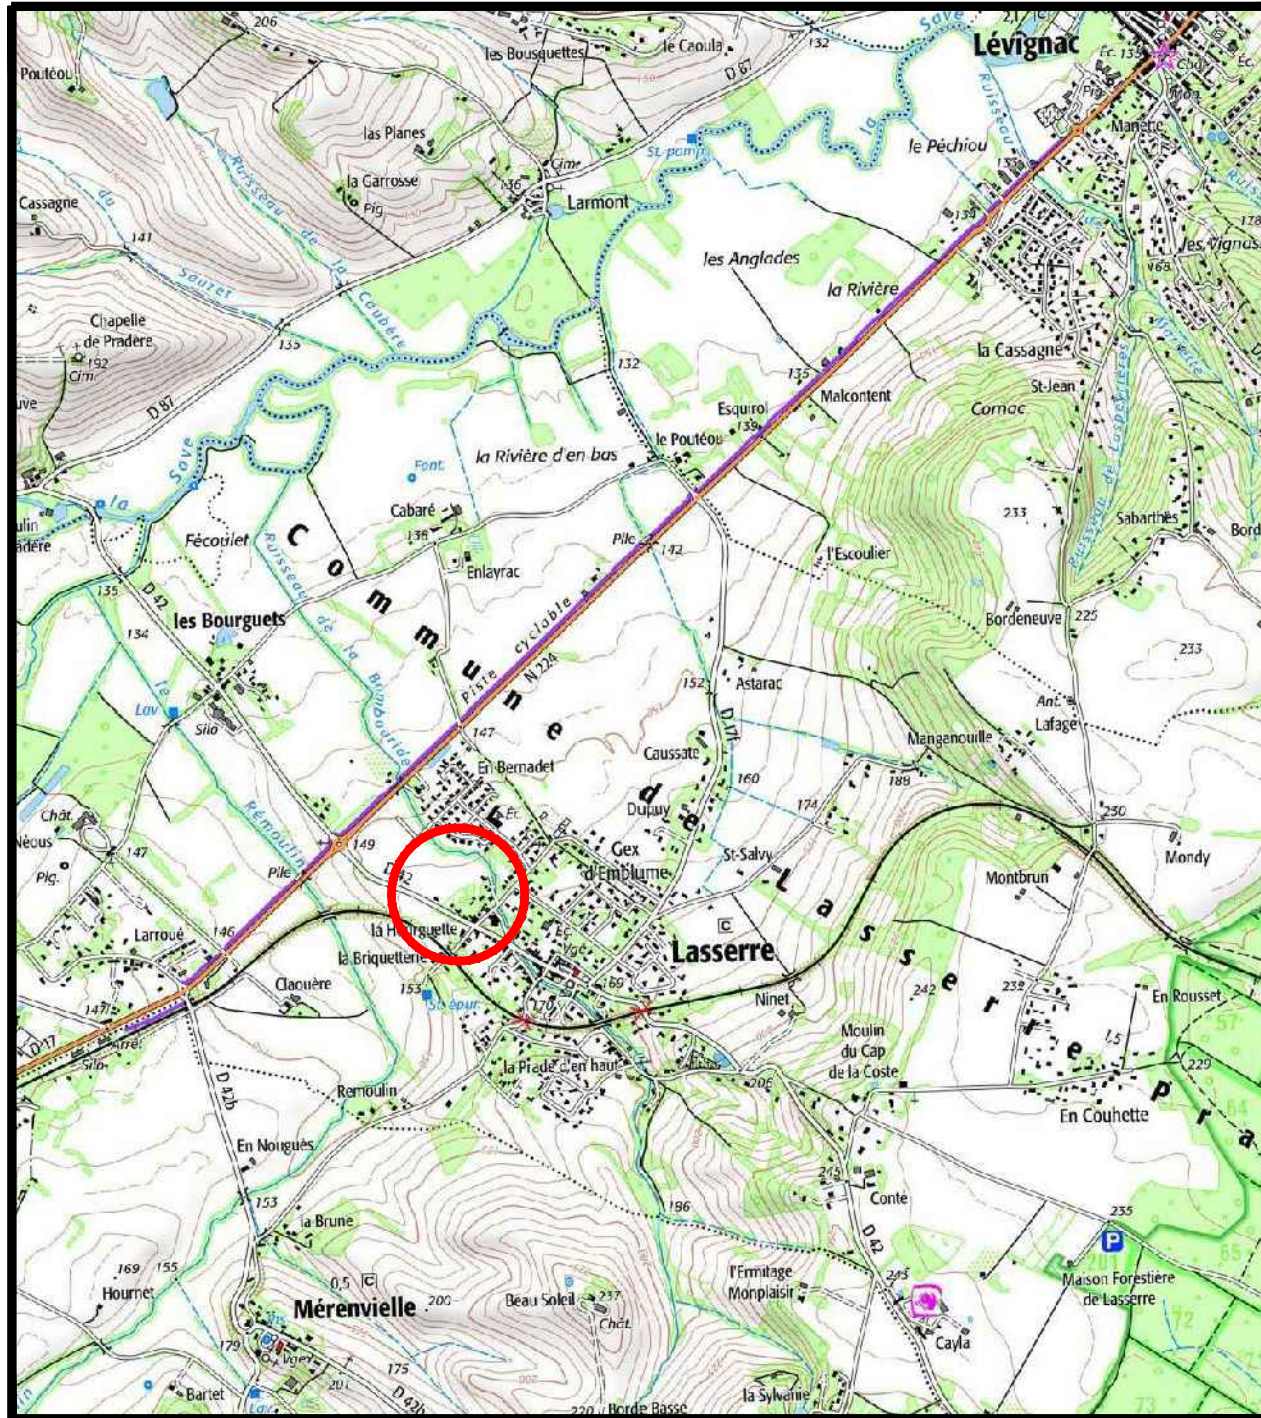

# PA1 - Plan de situation

## Lotissement "Les Jardins d'Odette 2"

Département de la Haute-Garonne  
Commune de Lasserre Pradère  
Route de la Hourquette  
Section A  
n° de parcelles : 273p, 377, 1024, 1025, 1032 et 1033

Dossier n° 25169

Dressé le : 22/12/2025

Echelle : 1/25000

Echelle : 1/1000

Prise de vue PA6

Le projet de lotissement de 2 lots, se situe sur la commune de Lasserre Pradère, route de la Hourquette. Il est desservi par la voie du lotissement "Les Jardins d'Odette".  
L'assiette du lotissement comprend les parcelles 273p, 377, 1024, 1025, 1032 et 1033 de la section A.